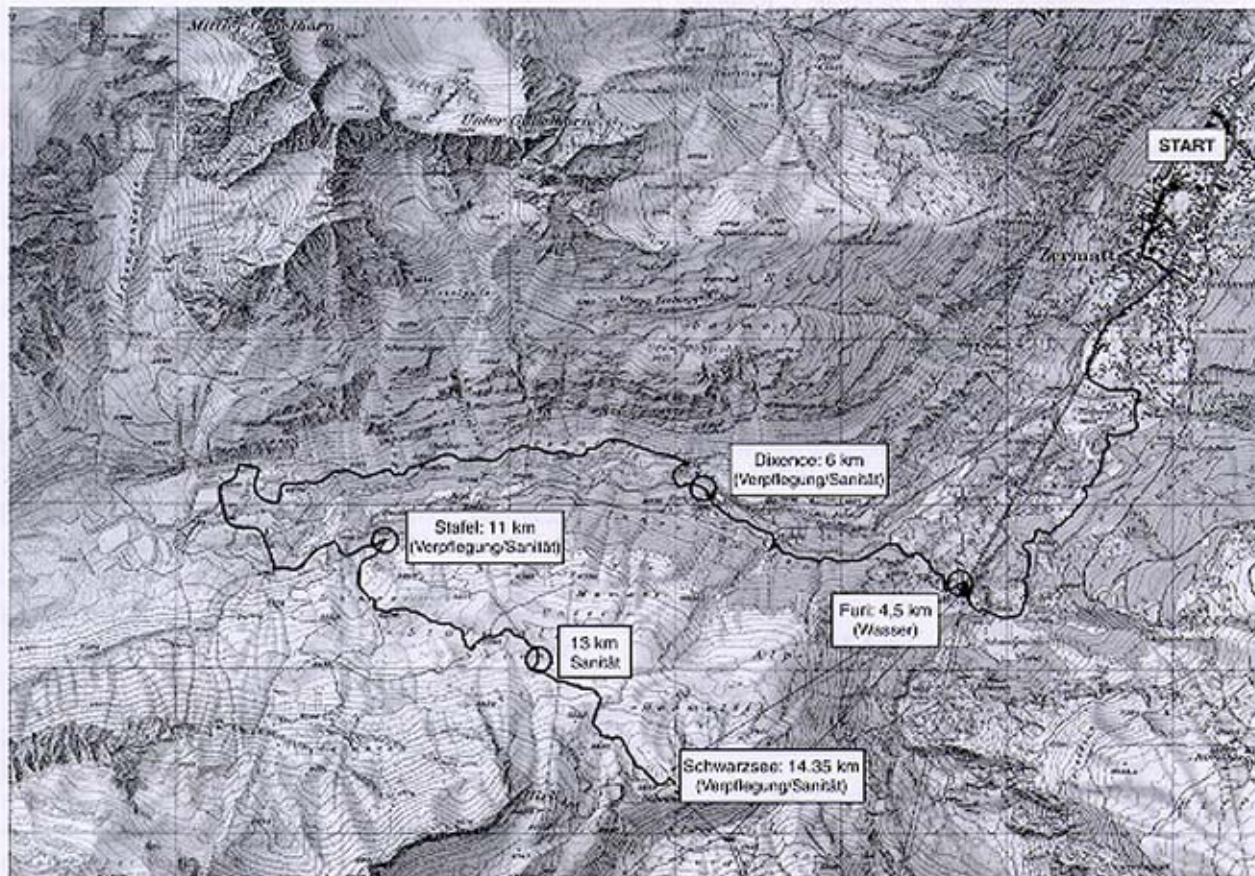

FEISEN

6

Internationaler
Halterbrennlauf
1988/89

RAIFFEISEN

Allorsiaut
DWA SPORT
RAIFFEISEN
468

RAIFFEISEN

Start: Zermatt, Bahnhof (1605 m.ü.M.)
Ziel: Schwarzsee (2580 m.ü.M.)
Streckenlänge: Läufer & Touristen: 14.35 km / Schüler: 1.5 km
Die Laufstrecke ist ab dem 1. Juli 2000 markiert

18. Int. Matterhornlauf
Zermatt

2000

HUGUENIN + KRAMER